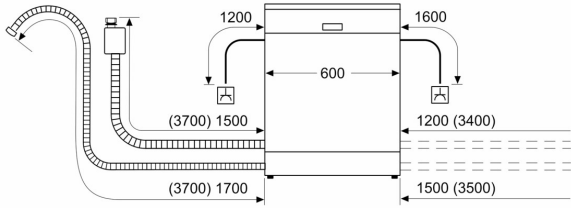

**Серия 8, Полуинтегрирана
съдомиялна, 60 см, Неръждаема
стомана
SMI8YCS02E**

измерване в мм

⚡ контакт
() стойности с комплекта за удължение